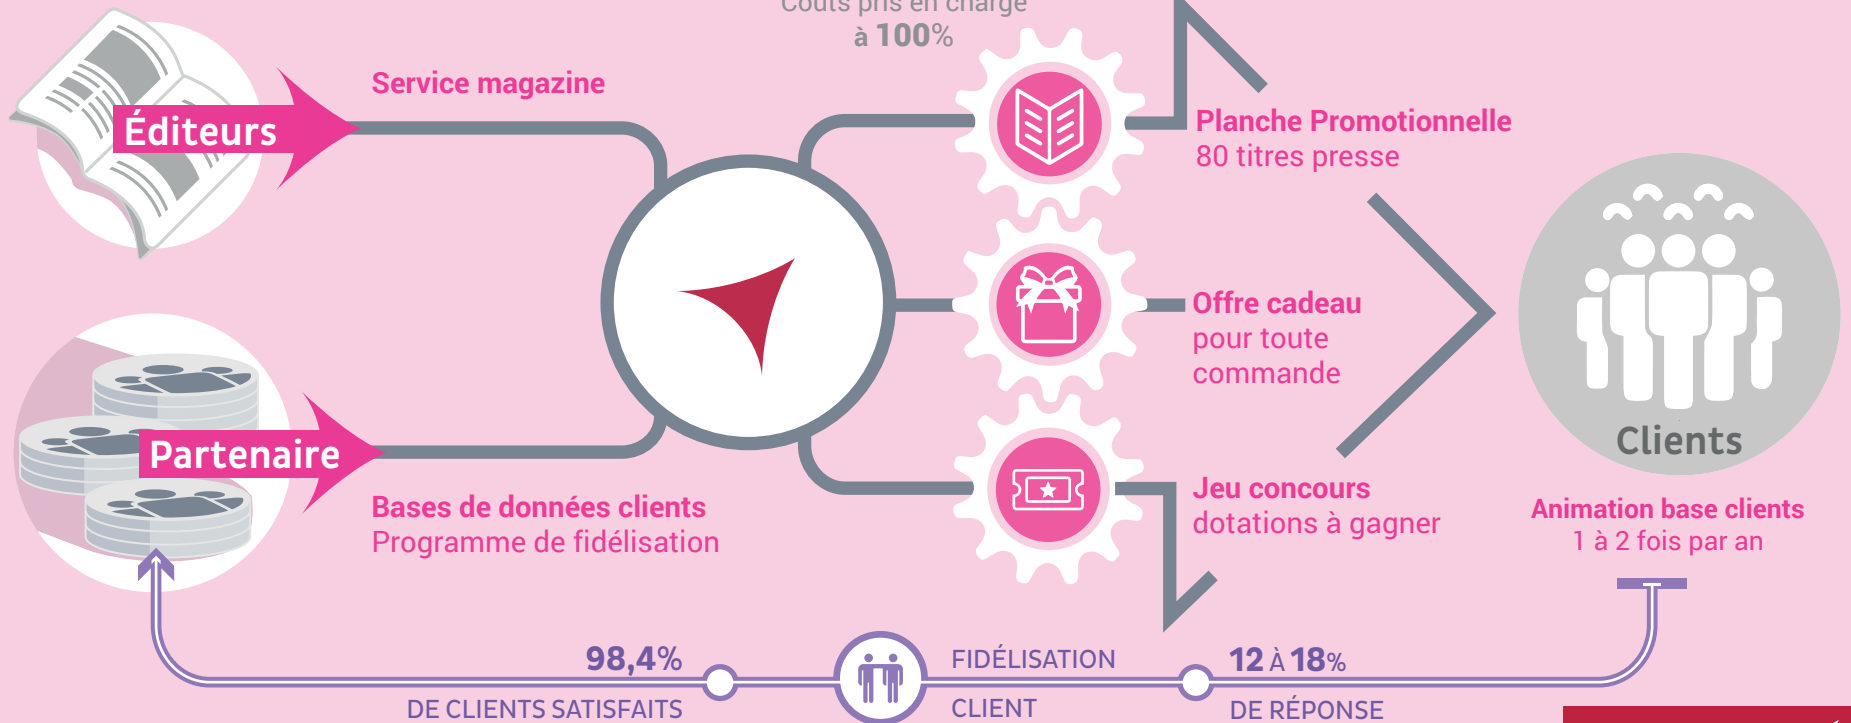

SOLUTION SERVICE MAGAZINE

OPÉRATIONS MARKETING CROSS CANAL

CLÉ EN MAIN

Coûts pris en charge
à 100%

ADLPerformance

PERFORMANCE MARKETING SOLUTIONS